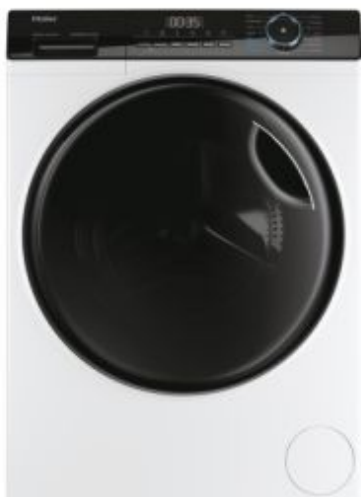

## I-Pro Series 3

HWD80-B14939

- ✓ Fonction Refresh: rafraichit vos vêtements et élimine les mauvaises odeurs et allergènes
- ✓ Classe A: réduit la consommation jusqu'à 51%\* en cycle de lavage
- ✓ Moteur Direct Motion: réduit le bruit, les vibrations et augmente la durabilité de la machine
- ✓ Traitement antibactérien: protège contre la moisissure et les bactéries
- ✓ Fin différée: un cycle qui s'adapte à votre emploi du temps
- ✓ Pesée automatique: ajuste la consommation d'eau et la durée du cycle selon le poids de votre linge
- ✓ Programme rapide de 15 minutes

### Caractéristiques principales

Référence commerciale	HWD80-B14939
Code produit	31019591
Code EAN	6921081598238
Fabricant	Qingdao Haier Drum Washing Machine Co. Ltd.
Capacité de lavage (kg)	8
Capacité de séchage (kg)	5
Vitesse d'essorage maximum (tr/min)	1400
Encastrable / Pose-libre	Pose libre

### Caractéristiques techniques

Application disponible	Non
------------------------	-----

Connectivité	Non
Matériau du tambour	Acier inoxydable
Moteur	Direct Motion
Type de prise	Schuko
Tension (V)	220-240

## Descriptif

Couleur	Blanc
Couleur / Matériau de la porte	Noir