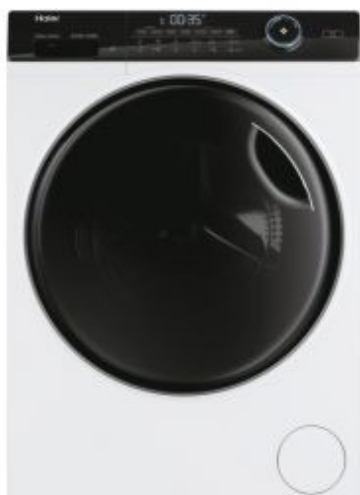

I-Pro Series 5

HWD80-B14959U1

- ✓ I-Refresh
- ✓ Moteur Direct Motion
- ✓ Expérience de désinfection professionnelle
- ✓ Smart Dual Spray
- ✓ Traitement antibactérien
- ✓ Tambour de grande capacité
- ✓ Lentille de lavage
- ✓ hOn wi-fi connectivité
- ✓ Tambour à oreiller pour tissus délicats
- ✓ Lumière du tambour
- ✓ Connecté avec l'application hOn
- ✓ Affichage du temps restant - Fin différée
- ✓ Détection automatique du poids
- ✓ Large porte de tambour

Caractéristiques principales

Référence commerciale	HWD80-B14959U1
Code produit	31019000
Code EAN	6921081593547
Fabricant	Qingdao Haier Washing Machine Co. Ltd.
Capacité de lavage (kg)	8
Capacité de séchage (kg)	5
Vitesse d'essorage maximum (tr/min)	1400
Encastrable / Pose-libre	Pose libre

Caractéristiques techniques

Application disponible	hOn
------------------------	-----

Connectivité	Contrôle à distance avancé et contenu supplémentaire (Wi-Fi + BLUETOOTH®)
Niveau électronique	NC
Matériau du tambour	Acier inoxydable
Moteur	Direct Motion
Type de prise	Schuko
Tension (V)	220-240

Programmes et fonctions

Approuvé par Woolmark	Non
Séchage rapide	Non
Option de fin différée	Oui (jusqu'à 24h)
Autodose	Non
Fonction vapeur	Oui

Descriptif

Couleur	Blanc
Couleur / Matériau de la porte	Noir
Couleur / matériau de la poignée	Noir