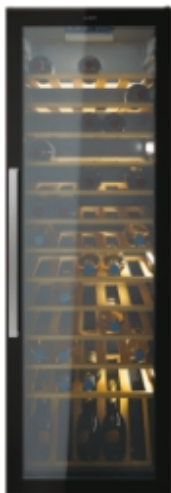

CANDY

DiVino

CWC 200 EELW/NF

- ✓ Klaasist uks ja bambusest riulid
- ✓ Täiuslikud hoiutingimused
- ✓ Täiendav sisu rakenduse kaudu
- ✓ Elektrooniline juhtpaneel
- ✓ G-klass

PÕHIANDMED

EAN kood	8059019083995
Tootekood	34005617
Toote nimi	CWC 200 EELW/NF
Manufacturer	Candy Hoover Group S.r.l.
Standardsete veinipudelite arv	81
Paigaldus	Eraldiseisev

TEHNILISED ANDMED

Ühenduvus	Kaugjuhtimispult (Wi-Fi)
IoT rakendus	simply-Fi
Juhtimistüüp	Digitaalne
Valguse tüüp	LED
Vool (A)	0.8
Sagedus (Hz)	50
Pinge (V)	220-240

PROGRAMMID JA FUNKTSIOONID

Temperatuuritsoonide arv	1
Hoiatussignaal / Häire	Signaal puudub