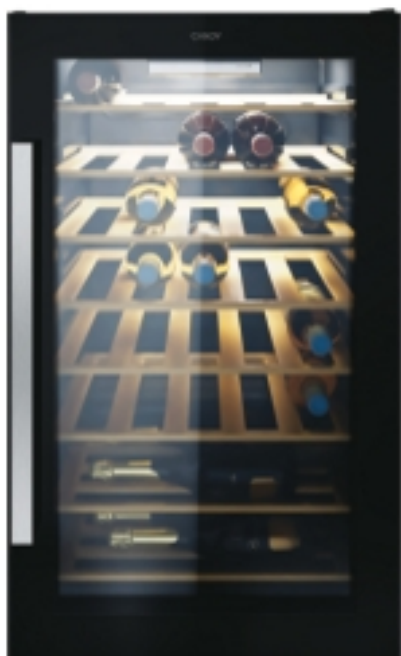

## DiVino

CWC 154 EEL/NF

- ✓ Klaasist uks ja bambusest riiulid
- ✓ Täiuslikud hoiutingimused
- ✓ Täiendav sisu rakenduse kaudu
- ✓ Elektrooniline juhtpaneel
- ✓ G klass