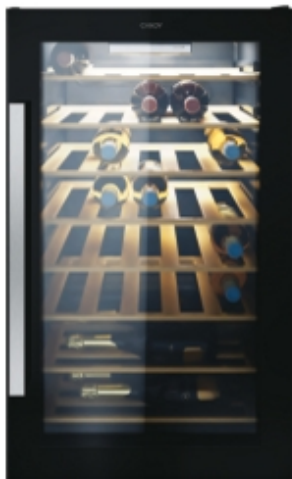

CANDY

DiVino

CWC 154 EEL/NF

- ✓ Klaasist uks ja bambusest riulid
- ✓ Täiuslikud hoiutingimused
- ✓ Täiendav sisu rakenduse kaudu
- ✓ Elektrooniline juhtpaneel
- ✓ G-klass

PÕHIANDMED

EAN kood	8059019083957
Tootekood	34005613
Toote nimi	CWC 154 EEL/NF
Manufacturer	Candy Hoover Group S.r.l.
Standardsete veinipudelite arv	41
Paigaldus	Eraldiseisev