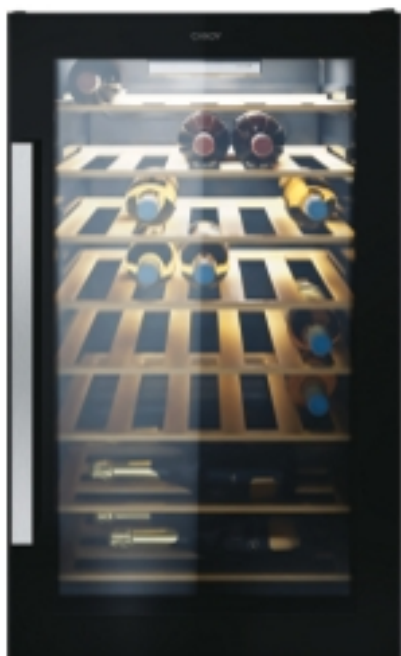

CANDY

DiVino

CWC 154 EEL/NF

- ✓ Klaasist uks ja bambusest riiulid
- ✓ Täiuslikud hoiutingimused
- ✓ Täiendav sisu rakenduse kaudu
- ✓ Elektrooniline juhtpaneel
- ✓ G-klass

PÕHIANDMED

EAN kood	8059019083957
Tootekood	34005613
Toote nimi	CWC 154 EEL/NF
Manufacturer	Candy Hoover Group S.r.l.
Standardsete veinipudelite arv	41
Paigaldus	Eraldiseisev