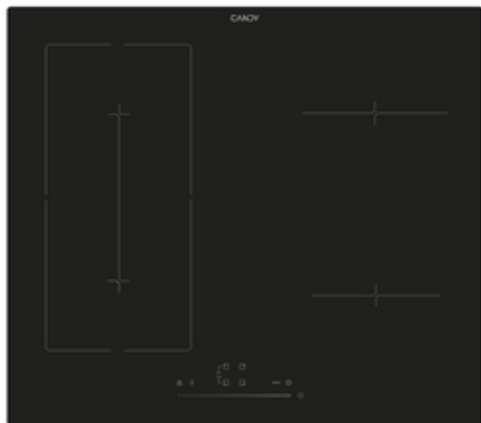

CANDY

Idea induktsioon

CIES64MCA

- ✓ Võimendi funktsioon
- ✓ Power Management
- ✓ Keskjuhtimise kasutajaliides

PÕHIANDMED

Toote nimi	CIES64MCA
Tootekood	33803618
EAN kood	8059019109428
Manufacturer	Candy Hoover Group S.r.l.
Keedualade arv	4
Pliidiplaadi tüüp	Induktsioon

TEHNILISED ANDMED

Ühenduvus	Nutikas sisu
IoT rakendus	hOn
Pinge (V)	220-240
Taimer	Jah
Gaasi ohutusseadme tüüp	Ilma

PROGRAMMID JA FUNKTSIOONID