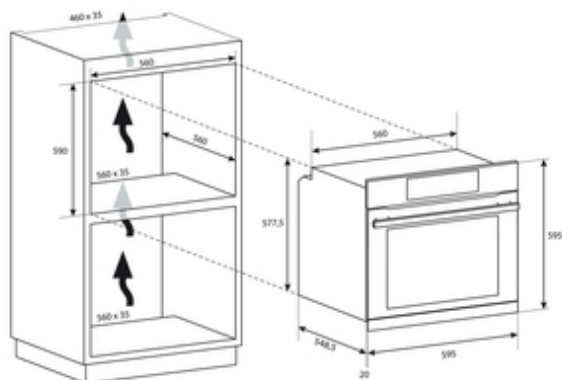

CANDY

Moderna

F CM676B FR

✓ Erifunktsioonid

PÕHIANDMED

Toote nimi	F CM676B FR
Tootekood	33704255
EAN kood	8059019100234
Manufacturer	Candy Hoover Group S.r.l.
Energiasisend	Elekter
Integreeritud puhastussüsteem	Pürolüütiline + Hüdrolüütiline
Õõnsuse maht (l) – õõnsus 1	65
Ahju tüüp	Konvektsioon + ventilaator

TEHNILISED ANDMED

Ühenduvus	Ei ole
IoT rakendus	None
Motorized Turn Spit	Ei

Ahju juhendid	Võrgud
Salv	1 x 20mm
Restid	1

PROGRAMMID JA FUNKTSIOONID

Lihasondi tüüp	Ei
Softclose	Ei
Funktsioonide arv	9

ESTEETIKA

MÕÕDUD

Toote mõõdud (mm)	595x595x568
-------------------	-------------

Paigaldamiseks vajaliku niši suurus	590x560x560
Toote kõrgus	595
Toote laius (mm)	595
Täissügavus, koos ukse ja torudega (mm)	568
Pakendatud toote kõrgus (mm)	665
Pakendatud toote laius (mm)	620
Pakendatud toote sügavus (mm)	646
Netokaal (kg)	34,05
Brutokaal (kg)	35,95