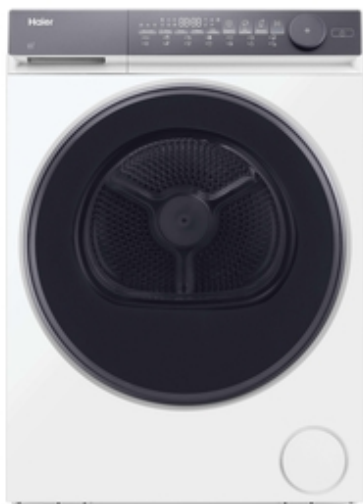

Haier

X7

HD90-C367U1

- ✓ Värske lõhna plasmatehnoloogia abil
- ✓ Loodud kestma 20 aastat
- ✓ Hygienic funktsioon
- ✓ C-energiaklass
- ✓ AI-toega jõudlus
- ✓ Lase hOn rakendusel soovitada parim kuivatustsükkel
- ✓ I-Time
- ✓ Soojuspumba tehnoloogia
- ✓ 3-ühes filter

PÕHIANDMED

Toote nimi	HD90-C367U1-S
Tootekood	31102967
EAN kood	6921081516300
Manufacturer	Qingdao Haier Washing Machine Co. Ltd.
Sissehitatud / Eraldiseisev	Eraldiseisev
Puuvilla mahutavus (kg)	9
Kuivati tüüp	Soojuspumba inverter

TEHNILISED ANDMED

Ühenduvus	Täiustatud kaugjuhtimispult ja sisu (Wi-Fi + BLUETOOTH®)
IoT rakendus	hOn
Trumli materjal	Roostevaba teras
Trumli maht	126
Elektroonika	LED ekraan
Pistiku tüüp	Schuko

Pinge (V)	220-240
Veepaagi asend	Haier Water Tank
Mootor	BPM
Täielikult pöörduv mootor	Ei

ESTEETIKA

Põhivärv	Valge
Ukse värv/materjal	Antratsiit
Uks	Klaas
Tagurpidi uks	Ei
Käepideme värv/materjal	Antratsiit
Nupu värv	Light Gray
Värv / ääris	Starry Silver

ACCESSORIES

Väljalaskevoolik	Jah
Jalatsihoidja	Ei