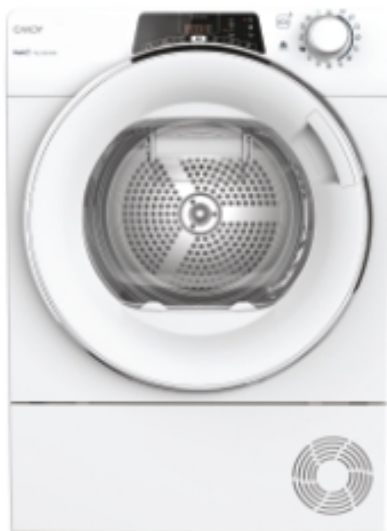

CANDY

RapidÓ

RO4H7A2TCEX-S

- ✓ Kiired tsüklid
- ✓ Heat Pump Hybrid
- ✓ Täiendav sisu rakenduse kaudu
- ✓ Täiendavad tsüklid
- ✓ Kitsas suurus
- ✓ EasyCase
- ✓ Easy iron
- ✓ Kilo detektor
- ✓ Mälufunktsioon
- ✓ Viivituse algus
- ✓ Hääljuhtimine
- ✓ Maksimaalne mugavus
- ✓ Villaprogramm

PÕHIANDMED

Toote nimi	RO4H7A2TCEX-S
Tootekood	31102453
EAN kood	8059019038773
Sisseehitatud / Eraldiseisev	Eraldiseisev
Kuivati tüüp	Õhuke
Puuvilla mahutavus (kg)	7

TEHNILISED ANDMED

Mootor	AC
Ühenduvus	Täiustatud kaugjuhtimispult ja sisu (Wi-Fi + BLE)
IoT rakendus	hOn
Trumli materjal	Roostevaba teras

Trumli maht	99
Veepaagi asend	Sisemine paak
Elektroonika	5-numbriline ekraan
Pinge (V)	220-240
Pistiku tüüp	Schuko

PROGRAMMID JA FUNKTSIOONID

Programmide arv	15+1
Viivitusega stardi valikud	Jah (kuni 24 tundi)
Tsükli lõpu indikaator	Jah
Kuivatamisaja valija	Jah
Elektrooniline niiskusandur	Jah
Blokeeritud filtri indikaator	Jah
Täidetud paagi indikaator	Jah

ESTEETIKA

Uks	Läbipaistev Easycase
Põhivärv	Valge
Ukse värv/materjal	Kroomitud
Käepideme värv/materjal	Valge

ACCESSORIES

Väljalaskevoolik	Ei
Jalatsihoidja	Ei

TALITUS

Energiatõhususe klass - UUS (2010/30 / EÜ)	A++
Aastane energiatarbimine	212