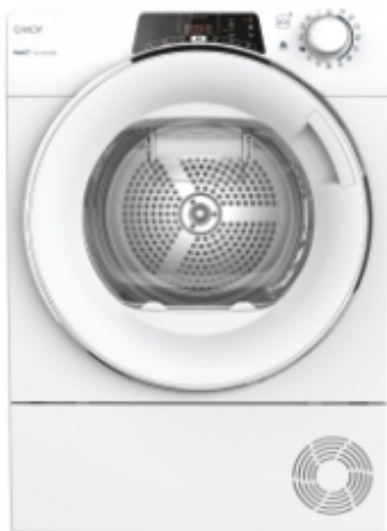

CANDY

RapidÓ

RO4H7AITCEXS

- ✓ Kiired tsüklid
- ✓ Heat Pump Hybrid
- ✓ Täiendav sisu rakenduse kaudu
- ✓ Täiendavad tsüklid
- ✓ Kitsas suurus
- ✓ EasyCase
- ✓ Easy iron
- ✓ Kilo detektor
- ✓ Mälufunktsioon
- ✓ Viivituse algus
- ✓ Hääljuhtimine
- ✓ Maksimaalne mugavus
- ✓ Villaprogramm

PÕHIANDMED

Toote nimi	RO4H7AITCEXS
Tootekood	31102374
EAN kood	8059019037363
Sisseehitatud / Eraldiseisev	Eraldiseisev
Kuivati tüüp	Õhuke
Puuvilla mahutavus (kg)	7

TEHNILISED ANDMED

Mootor	AC
Ühenduvus	Täiustatud kaugjuhtimispult ja sisu (Wi-Fi + BLE)
IoT rakendus	hOn
Trumli materjal	Roostevaba teras

Trumli maht	99
Veepaagi asend	Sisemine paak
Elektroonika	5-numbriline ekraan
Pinge (V)	220-240
Pistiku tüüp	Schuko

PROGRAMMID JA FUNKTSIOONID

Programmide arv	15+1
Viivitusega stardi valikud	Jah (kuni 24 tundi)
Tsükli lõpu indikaator	Jah
Kuivatamisaja valija	Jah
Elektrooniline niiskusandur	Jah
Blokeeritud filtri indikaator	Jah
Täidetud paagi indikaator	Jah

ESTEETIKA

Uks	Läbipaistev Easycase
Põhivärv	Valge
Ukse värv/materjal	Kroomitud
Käepideme värv/materjal	Valge

ACCESSORIES

Väljalaskevoolik	Ei
Jalatsihoidja	Ei

TALITUS

Energiatõhususe klass - UUS (2010/30 / EÜ)	A+
Aastane energiatarbimine	269