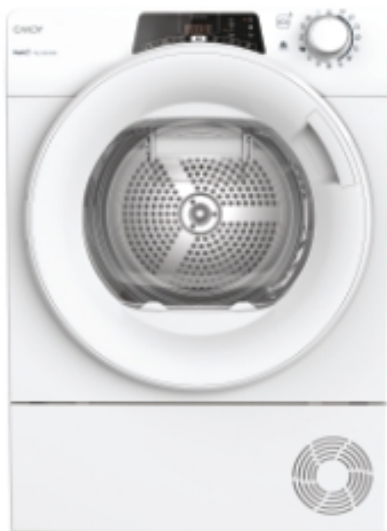

CANDY

RapidÓ

RO4H7A1TEX-S

- ✓ Kiired tsüklid
- ✓ Heat Pump Hybrid
- ✓ Täiendav sisu rakenduse kaudu
- ✓ Täiendavad tsüklid
- ✓ Kitsas suurus
- ✓ EasyCase
- ✓ Easy iron
- ✓ Kilo detektor
- ✓ Mälufunktsioon
- ✓ Viivituse algus
- ✓ Hääljuhtimine
- ✓ Maksimaalne mugavus
- ✓ Villaprogramm

PÕHIANDMED

Toote nimi	RO4H7A1TEX-S
Tootekood	31102373
EAN kood	8059019037356
Sisseehitatud / Eraldiseisev	Eraldiseisev
Kuivati tüüp	Õhuke
Puuvilla mahutavus (kg)	7

TEHNILISED ANDMED

Mootor	AC
Ühenduvus	Täiustatud kaugjuhtimispult ja sisu (Wi-Fi + BLE)
IoT rakendus	hOn
Trumli materjal	Roostevaba teras

Trumli maht	99
Veepaagi asend	Sisemine paak
Elektroonika	5-numbriline ekraan
Pinge (V)	220-240
Pistiku tüüp	Schuko

PROGRAMMID JA FUNKTSIOONID

Programmide arv	15+1
Woolmark	Jah
Viivitusega stardi valikud	Jah (kuni 24 tundi)
Tsükli lõpu indikaator	Jah
Kuivatamisaja valija	Jah
Blokeeritud filtri indikaator	Jah
Täidetud paagi indikaator	Jah

ESTEETIKA

Uks	Läbipaistev Easycase
Põhivärv	Valge
Ukse värv/materjal	Valge
Käepideme värv/materjal	Valge

ACCESSORIES

Väljalaskevoolik	Ei
------------------	----

TALITUS

Energiatõhususe klass - UUS (2010/30 / EÜ)	A+
Aastane energiatarbimine	269
Müratase (dB(A) re 1 pW)	67