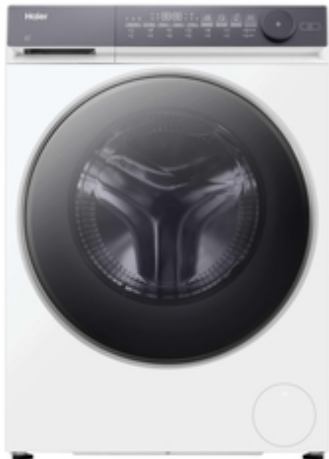

Haier

X7

HWD90-BP14367TU1

- ✓ Ajapaindlikkus
- ✓ Sujuv, vaikne ja kauakestev pesu
- ✓ Puhtam pesu iga pesutsükliga
- ✓ Tippklassi energiatõhusus
- ✓ Võimas, täpne mootor
- ✓ Ühenduses sinu vajadustega
- ✓ Spetsiaalsed hügieeniprogrammid
- ✓ Kiire värskendus ilma vee ja pesuvahendita
- ✓ Nutikas AI jõudluse optimeerimiseks
- ✓ Trummel puhastatakse pärast iga pesu

PÕHIANDMED

Toote nimi	HWD90-BP14367TU1
Tootekood	31020995
EAN kood	6921081519387
Manufacturer	Qingdao Haier Washing Machine Co. Ltd.
Puuvilla mahutavus pestes (kg)	9
Puuvilla mahutavus kuivatamisel (kg)	5
Maksimaalne tsentrifuugimiskiirus (p)	1400
Sisseehitatud / Eraldiseisev	Eraldiseisev

TEHNILISED ANDMED

IoT rakendus	hOn
Ühenduvus	Täiustatud kaugjuhtimispult ja sisu (Wi-Fi + BLUETOOTH®)
Elektroniline tase	Puutetundlik ekraan