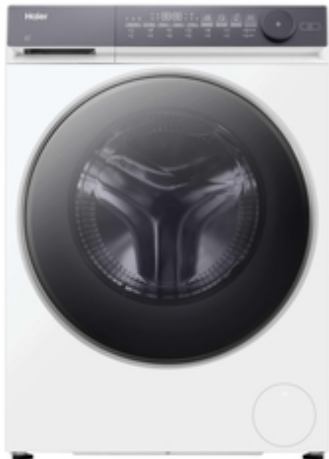

Haier

X7

HWD90-BP14367TU1

- ✓ Ajapaindlikkus
- ✓ Sujuv, vaikne ja kauakestev pesu
- ✓ Puhtam pesu iga pesutsükliga
- ✓ Tippklassi energiatõhusus
- ✓ Võimas, täpne mootor
- ✓ Ühenduses sinu vajadustega
- ✓ Spetsiaalsed hügieeniprogrammid
- ✓ Kiire värskendus ilma vee ja pesuvahendita
- ✓ Nutikas AI jõudluse optimeerimiseks
- ✓ Trummel puhastatakse pärast iga pesu