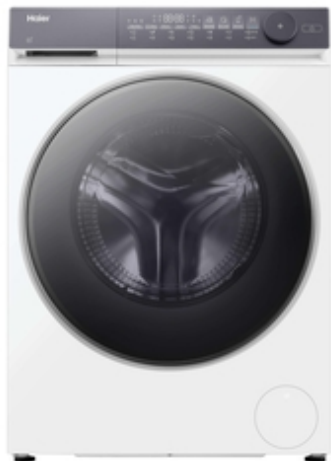

Haier

X7

HWD80-BP14367TU1

- ✓ Ajapaindlikkus
- ✓ Puhtam pesu iga pesutsükliga
- ✓ Tippklassi energiatõhusus
- ✓ Võimas, täpne mootor
- ✓ Ühenduses sinu vajadustega
- ✓ Spetsiaalsed hügieeniprogrammid
- ✓ Kiire värskendus ilma vee ja pesuvahendita
- ✓ Nutikas AI jõudluse optimeerimiseks
- ✓ Trummel puhastatakse pärast iga pesu

PÕHIANDMED

Toote nimi	HWD80-BP14367TU1
Tootekood	31020988
EAN kood	6921081519356
Manufacturer	Qingdao Haier Washing Machine Co. Ltd.
Puuvilla mahutavus pestes (kg)	8
Puuvilla mahutavus kuivatamisel (kg)	5
Maksimaalne tsentrifuugimiskiirus (p)	1400
Sisseehitatud / Eraldiseisev	Eraldiseisev

TEHNILISED ANDMED

IoT rakendus	hOn
Ühenduvus	Täiustatud kaugjuhtimispult ja sisu (Wi-Fi + BLUETOOTH®)
Elektroniline tase	Puutetundlik ekraan