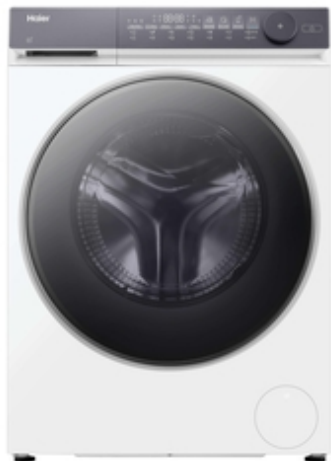

## X7

HWD80-BP14367TU1

- ✓ Ajapaindlikkus
- ✓ Puhtam pesu iga pesutsükliga
- ✓ Tippklassi energiatõhusus
- ✓ Võimas, täpne mootor
- ✓ Ühenduses sinu vajadustega
- ✓ Spetsiaalsed hügieeniprogrammid
- ✓ Kiire värskendus ilma vee ja pesuvahendita
- ✓ Nutikas AI jõudluse optimeerimiseks
- ✓ Trummel puhastatakse pärast iga pesu