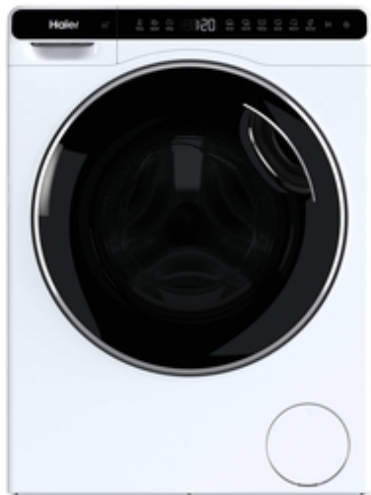

## Mini Drum

HW50-BP12307U1

- ✓ A-klass
- ✓ Smart AI tsükkel
- ✓ Võimas ja täpne mootor
- ✓ Nutikas topeltpihustus parema hügieeni tagamiseks
- ✓ Antibakteriaalne töötlus
- ✓ Ühenduses sinu vajadustega
- ✓ Padjatrummel
- ✓ Trumli sisevalgustus
- ✓ Kuni 24-tunnine viitkäivitus
- ✓ 15-minuti pesu