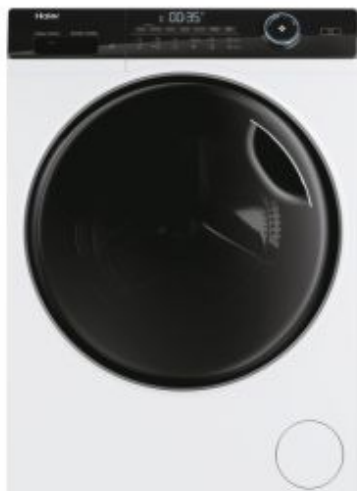

Haier

I-Pro Series 5

HW90-B14959EU1

- ✓ Refresh
- ✓ Direct Motion mootor
- ✓ Smart Dual Spray
- ✓ Antibakteriaalne töötlus
- ✓ Suure mahutavusega trummel
- ✓ Washing-Lens
- ✓ hOni Wi-Fi ühenduvus
- ✓ Padjatrummel
- ✓ Trumli valgus
- ✓ Ühendatud hOn rakendusega

PÕHIANDMED

Toote nimi	HW90-B14959EU1-S
Tootekood	31019961
EAN kood	6921081500439
Manufacturer	Qingdao Haier Washing Machine Co. Ltd.
Pesumaht (kg)	9
Maksimaalne pöörlemiskiirus (rpm)	1400
Sisesehitatud / eraldiseisev	Eraldiseisev
Laadimistüüp	Eest

TEHNILISED ANDMED

IoT rakendus	hOn
Mootor	Direct Motion
Trumli materjal	Roostevaba teras
Trumli maht	63
Pistiku tüüp	Schuko

PROGRAMMID JA FUNKTSIOONID

Viivitusega stardi valikud	Jah (kuni 24 tundi)
Autodose	Ei
Aur	Jah

ESTEETIKA

Korpuse värvus	Valge
Värv / ääris	Black
Ukse värv/materjal	Must

TALITUS JA KASUTAMINE

Energiaklass	A
Kaalutud energiatarbimine [100 tsükli, öko 40-60]	42
Programmi kestus Nimivõimsus	3:48
Veetarbimine	46
Müratase tsentrifuugimisel, energiamärgise klassifikatsioon EN 60704-3	69
Akustilise müra emissiooniklass õhu kaudu	A