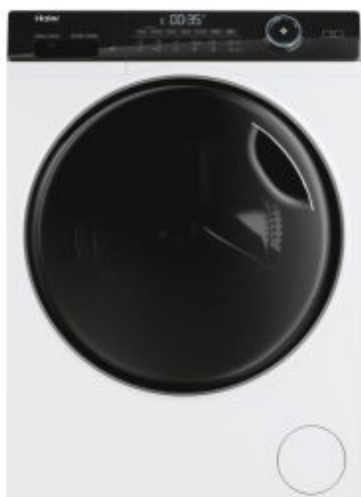

I-Pro Series 5

HW90-B14959EU1

- ✓ Värskendus
- ✓ Direct Motion mootor
- ✓ Smart Dual Spray
- ✓ Anti-Bacterial Treatment
- ✓ Suure mahutavusega trummel
- ✓ Washing-Lens
- ✓ hOni Wi-Fi ühenduvus
- ✓ Padjatrummel
- ✓ Trumlivalgus
- ✓ Ühendatud hOni rakendusega
- ✓ 24 tunni ajaviivitus
- ✓ Automaatne kaalutuvastus
- ✓ I-Time
- ✓ Lai trumliuks

PÕHIANDMED

Toote nimi	HW90-B14959EU1-S
Tootekood	31019961
EAN kood	6921081500439
Sisseehitatud / eraldiseisev	Eraldiseisev
Laadimistüüp	Eest
Pesumaht (kg)	9
Maksimaalne pöörlemiskiirus (rpm)	1400

TEHNILISED ANDMED

Mootor	Direct Motion
Trumli materjal	Roostevaba teras

Trumli maht	63
Pistiku tüüp	Schuko
Pinge (V)	220-240
Ühenduvus	Täiustatud kaugjuhtimispult ja sisu (Wi-Fi + BLE)
IoT rakendus	hOn

PROGRAMMID JA FUNKTSIOONID