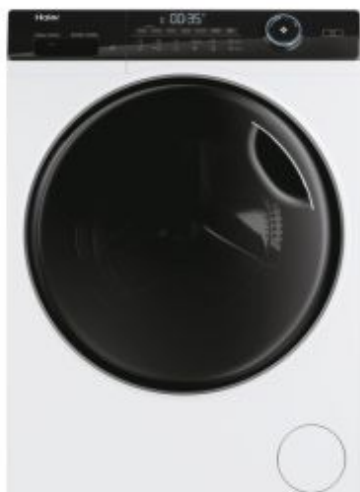

## I-Pro Series 5

HW80-B14959TU1

- ✓ Värskendus
- ✓ Direct Motion mootor
- ✓ Smart Dual Spray
- ✓ Anti-Bacterial Treatment
- ✓ Suure mahutavusega trummel
- ✓ Washing-Lens
- ✓ hOni Wi-Fi ühenduvus
- ✓ Padjatrummel
- ✓ Trumlivalgus
- ✓ Ühendatud hOni rakendusega
- ✓ 24 tunni ajaviivitus
- ✓ Automaatne kaalutuvastus
- ✓ I-Time
- ✓ Lai trumliuks
- ✓ A klass

### PÕHIANDMED

Toote nimi	HW80-B14959TU1-S
Tootekood	31019005
EAN kood	6921081593844
Sisseehitatud / eraldiseisev	Eraldiseisev
Laadimistüüp	Eest
Pesumaht (kg)	8
Maksimaalne pöörlemiskiirus (rpm)	1400