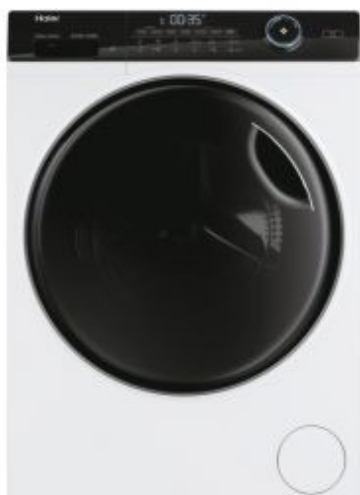

I-Pro Seeria 5

HWD80-B14959U1

- ✓ I-Refresh
- ✓ Direct Motion mootor
- ✓ Professionaalsed sanitaarkogemused
- ✓ Smart Dual Spray
- ✓ Anti-Bacterial Treatment
- ✓ Suure mahutavusega trummel
- ✓ Washing-Lens
- ✓ hOni Wi-Fi ühenduvus
- ✓ Padjatrummel õrnade kangaste jaoks
- ✓ Trumlivalgus
- ✓ Ühendatud hOni rakendusega
- ✓ 24 tunni ajaviivitus
- ✓ Automaatne kaalutuvastus
- ✓ Lai trumliuks

TEHNILISED ANDMED

IoT rakendus	hOn
--------------	-----

Ühenduvus	Täiustatud kaugjuhtimispult ja sisu (Wi-Fi + BLUETOOTH®)
Trumli materjal	Roostevaba teras
Mootor	Direct Motion
Pistiku tüüp	Schuko
Pinge (V)	220-240

PROGRAMMID JA FUNKTSIOONID

Woolmark	Ei
Quick dry	Ei
Viivitusega stardi valikud	Jah (kuni 24 tundi)
Autodose	Ei
Aur	Jah

ESTEETIKA

Toote põhivärv	Valge
Ukse värv/materjal	Must
Käepideme värv/materjal	Must

TALITUS JA KASUTAMINE