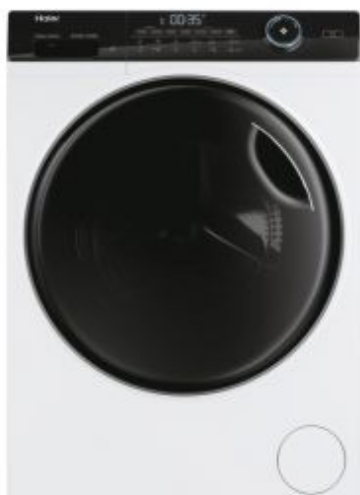

I-Pro Seeria 5

HWD80-B14959U1

- ✓ I-Refresh
- ✓ Direct Motion mootor
- ✓ Professionaalsed sanitaarkogemused
- ✓ Smart Dual Spray
- ✓ Anti-Bacterial Treatment
- ✓ Suure mahutavusega trummel
- ✓ Washing-Lens
- ✓ hOni Wi-Fi ühenduvus
- ✓ Padjatrummel õrnade kangaste jaoks
- ✓ Trumlivalgus
- ✓ Ühendatud hOni rakendusega
- ✓ 24 tunni ajaviivitus
- ✓ Automaatne kaalutuvastus
- ✓ Lai trumliuks

TEHNILISED ANDMED

IoT rakendus	hOn
Ühenduvus	Täiustatud kaugjuhtimispult ja sisu (Wi-Fi + BLE)

Trumli materjal	Roostevaba teras
Mootor	Direct Motion
Pistiku tüüp	Schuko
Pinge (V)	220-240

PROGRAMMID JA FUNKTSIOONID

Woolmark	Ei
Quick dry	Ei
Viivitusega stardi valikud	Jah (kuni 24 tundi)
Autodose	Ei
Aur	Jah

ESTEETIKA

Toote põhivärv	Valge
Ukse värv/materjal	Must
Käepideme värv/materjal	Must

TALITUS JA KASUTAMINE

Energiatõhususe klass EElw	A
Energiatõhususe klass EElwd	D
Tsentrifuugimise tõhususe klass	B
Kaalutud energiatarbimine [100 tsükli, W]	52
Kaalutud energiatarbimine [100 tsükli, WD]	47
Eco 40-60 kestus täiskoormusega	238
Wash&Dry kestus täiskoormusega	0
Müratase tsentrifuugimisel, energiamärgise klassifikatsioon EN 60704-3	72
Akustilise müra emissiooniklass õhu kaudu	A
Veetarbimine pesemisel	44