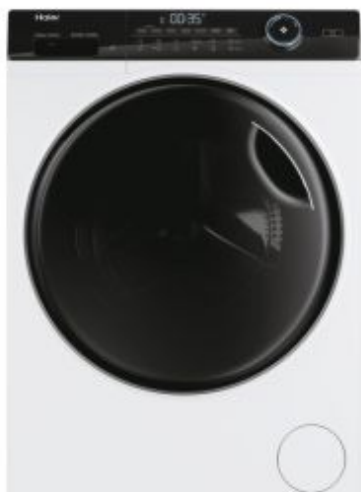

I-Pro Series 5

HW80-B14959U1

- ✓ Värskendus
- ✓ Direct Motion mootor
- ✓ Smart Dual Spray
- ✓ Anti-Bacterial Treatment
- ✓ Suure mahutavusega trummel
- ✓ Washing-Lens
- ✓ hOni Wi-Fi ühenduvus
- ✓ Padjatrummel
- ✓ Trumlivalgus
- ✓ Ühendatud hOni rakendusega
- ✓ 24 tunni ajaviivitus
- ✓ Automaatne kaalutuvastus
- ✓ I-Time
- ✓ Lai trumliuks
- ✓ A klass

PÕHIANDMED

Toote nimi	HW80-B14959U1-S
Tootekood	31018789
EAN kood	6921081592052
Sisseehitatud / eraldiseisev	Eraldiseisev
Laadimistüüp	Eest
Pesumaht (kg)	8
Maksimaalne pöörlemiskiirus (rpm)	1400

TEHNILISED ANDMED

Mootor	Direct Motion
--------	---------------

Trumli materjal	Roostevaba teras
Trumli maht	0
Pistiku tüüp	Schuko
Pinge (V)	220-240
Ühenduvus	Täiustatud kaugjuhtimispult ja sisu (Wi-Fi + BLE)
IoT rakendus	hOn