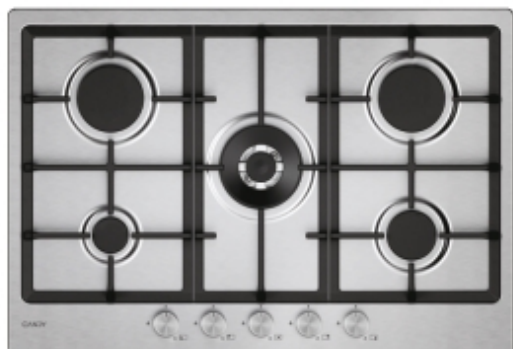

CANDY

CHG74WTX

- ✓ Quemador de doble corona
- ✓ Rejillas de hierro fundido
- ✓ Rejillas aptas para lavavajillas

Características principales

Modelo	CHG74WTX
Código de producto	33803488
Código EAN	8059019092799
Tipo de estufa	Gas
Número total de zonas que se pueden utilizar al mismo tiempo	5

Características técnicas

Conectividad	Contenidos Smart
App IoT	hOn
Tensión (V)	220-240
Temporizador	No
Tipo de dispositivo de seguridad para el gas	Electromagnético para cada quemador

Programas y funciones

Estética

Color principal	Acero Inox
Material de la superficie básica	Inox / Acero
Tipo de dispositivo de control	Mandos
Color del mando	Inox.
Tipo de rejillas	Hierro fundido

Rendimiento

Potencia del 1er elemento calefactor (W)	4000
Potencia del 2do elemento calefactor (W)	1750
Potencia del 3er elemento calefactor (W)	2500
Potencia del 4to elemento calefactor (W)	1000
Potencia del 5to elemento calefactor (W)	1750