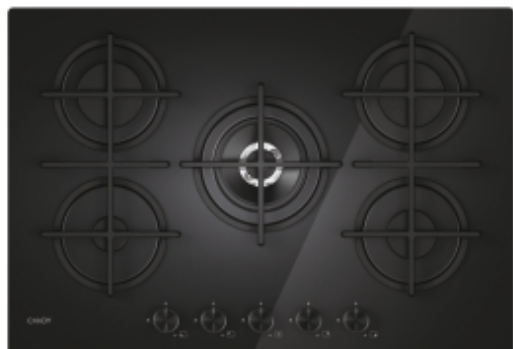

CANDY

CVG74WTB

- ✓ Quemador de doble corona
- ✓ Rejillas de hierro fundido
- ✓ Rejillas aptas para lavavajillas
- ✓ Cristal templado

Características principales

Nombre del producto	CVG74WTB
Código de producto	33803484
Código EAN	8059019092751
Tipo de estufa	Cristal gas
Número total de zonas que se pueden utilizar al mismo tiempo	5

Características técnicas

Conectividad	Contenidos Smart
App IoT	hOn
Tensión (V)	220-240
Temporizador	No
Tipo de dispositivo de seguridad para el gas	Electromagnético para cada quemador

Programas y funciones

Estética

Color principal	Negro
Material de la superficie básica	Cristal templado
Tipo de dispositivo de control	Mandos
Color del mando	Inox.
Tipo de rejillas	Hierro fundido
Tipo de tapa	Sin

Rendimiento

Potencia del 1er elemento calefactor (W)	1000
Potencia del 2do elemento calefactor (W)	2700
Potencia del 3er elemento calefactor (W)	2700
Potencia del 4to elemento calefactor (W)	1750
Potencia del 5to elemento calefactor (W)	4000