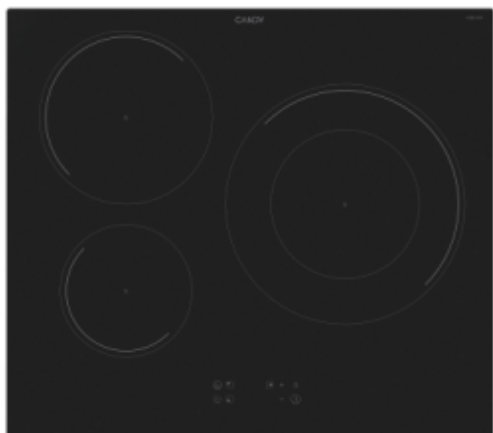

## Idea

CI633C/E14U

- ✓ Función Booster
- ✓ Zona Doble
- ✓ Panel de mandos central

## Programas y funciones

Tipo del 1er elemento calefactor	Inducción
Tipo del 2do elemento calefactor	Inducción

**Estética**

Color principal	Negro
Material de la superficie básica	Vitrocerámica
Tipo de dispositivo de control	Controles táctiles
Tipo de rejillas	Sin
Tipo de tapa	Sin