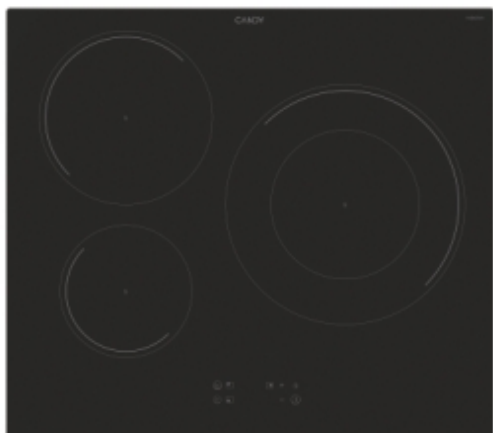

CANDY

Idea

CI633C/E1

- ✓ Función Booster
- ✓ Zona Doble
- ✓ Panel de mandos central

Características principales

Nombre del producto	CI633C/E1
Código de producto	33802992
Código EAN	8059019033488
Tipo de estufa	Inducción
Número total de zonas que se pueden utilizar al mismo tiempo	3

Estética

Color principal	Negro
Material de la superficie básica	Vitrocerámica
Tipo de dispositivo de control	Controles táctiles
Tipo de rejillas	Sin
Tipo de tapa	Sin

Rendimiento

Potencia del 1er elemento calefactor (W)	1300/1500
Potencia del 2do elemento calefactor (W)	2300/2600
Potencia del 3er elemento calefactor (W)	3000/3600