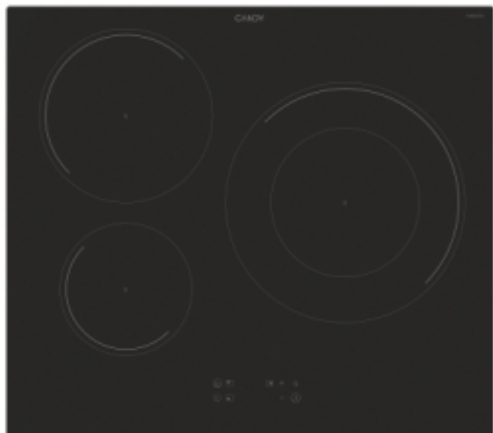

CANDY

Επαγωγικές εστίες Idea

CI633C/E1

- ✓ Λειτουργία Booster
- ✓ Διπλή ζώνη μαγειρέματος
- ✓ Κεντρικός πίνακας χειρισμού

ΒΑΣΙΚΑ ΧΑΡΑΚΤΗΡΙΣΤΙΚΑ

Μοντέλο	CI633C/E1
Κωδικός προϊόντος	33802992
EAN Code	8059019033488
Τύπος εστία	Επαγωγικές
Συνολικός αριθμός των θέσεων στον ίδιο χρόνο	3

ΑΙΣΘΗΤΙΚΗ

Colour	Μαύρο
Βάση υλικό επιφάνειας	Κεραμικό
Τύπος συσκευών ρύθμιση ελέγχου	Touch controls
Grids type	Without
Είδος καλύμματος	Without

ΕΠΙΔΟΣΕΙΣ

Ισχύς του 1ου στοιχείου θέρμανσης (W)	1300/1500
Δύναμη της 2ης Θερμαντικού στοιχείου (W)	2300/2600
Ισχύς του 3ου Θερμαντικού στοιχείου (W)	3000/3600