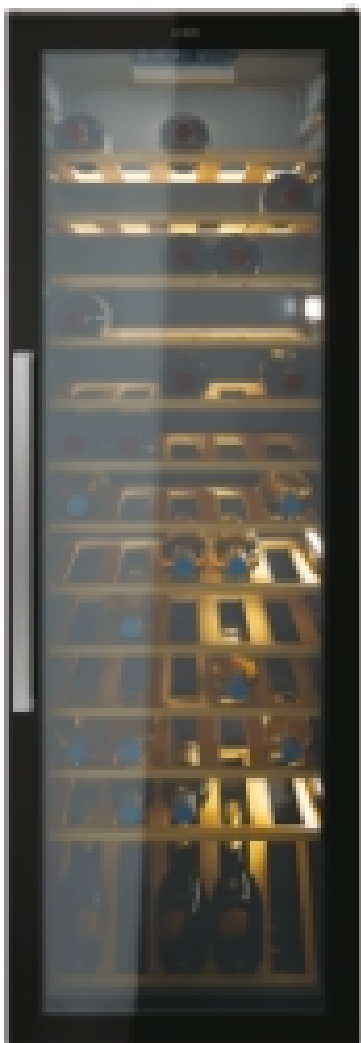

# CANDY

## DiVino

CWC 200 EELW/NF

- ✓ Γυάλινη πόρτα και ράφια από μπαμπού
- ✓ Τέλεια κατάσταση αποθήκευσης
- ✓ Επιπλέον περιεχόμενο μέσω της εφαρμογής
- ✓ Ηλεκτρονικός πίνακας ελέγχου
- ✓ G Class

### ΒΑΣΙΚΑ ΧΑΡΑΚΤΗΡΙΣΤΙΚΑ

EAN Code	8059019083995
Κωδικός προϊόντος	34005617
Μοντέλο	CWC 200 EELW/NF
Manufacturer	Candy Hoover Group S.r.l.

Number of standard wine bottles

81

Τύπος Συσκευής

Ελεύθερο