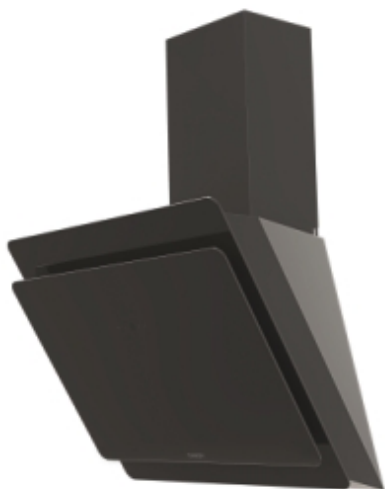

CANDY

CDG6CEBWIFI

- ✓ A-Class
- ✓ Verzögertes Ausschalten
- ✓ Niedriger Geräuschpegel
- ✓ Kohlefilter
- ✓ Aluminiumfilter
- ✓ Luftabweiser
- ✓ Rückschlagventil

WICHTIGSTE MERKMALE

Produktname / Verkaufsbezeichnung	CDG6CEBWIFI
Produktcode	36901723
EAN-Code	8059019041667
Inst Typ	Wand-montiert
Bauart	Décor

TECHNISCHE MERKMALE

Konnektivität	Fortschrittliche Fernsteuerung und zusätzliche Inhalte (Wi-Fi + BLE)
Frequenz (Hz)	50 60
App	hOn
Fettfilter Typ	Mehrschichtig
Gesamtleistung der Lampen (W)	3
Steuerungsart	Stelle
Anzahl der Gebläse	1

Art der Lampen	LED
Spannung (V)	220-240

PROGRAMME UND FUNKTION

Intensivstufe	Ja
Anzahl der Schnelligkeitseinstellungen	4

AESTHETIK

Material Farbe Korpus	Schwarz
Material Korpus	Black glass

LEISTUNG

Luftstrom im Intensiv- oder Boostmodus (m ³ /h)	609
Durchschnittliche Beleuchtungsstärke des Beleuchtungssystems des Kochbereichs, Q _{min} /Q _{max} (m ³ /h)	472
Energieeffizienzklasse (2010/30/EC)	A
Schalldruckpegel (dB(A) re 1pW)	63
Leistung (W)	<1000 W