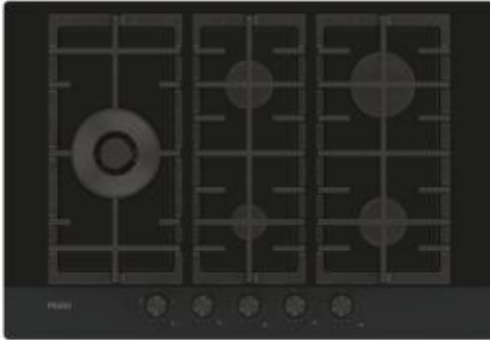

I-MOVE SERIE 6

HAVG7WL4HB

- ✓ Preci flame
- ✓ Leistungsstarker Brenner
- ✓ Vollroste aus Gusseisen
- ✓ Ausrichtung des Designs

WICHTIGSTE PRODUKTDDETAILS

Produktname/Handelscode	HAVG7WL4HB
Produktcode	33802953
EAN-Code	8059019030456
Hersteller	Candy Hoover Group S.r.l.
Anzahl der Kochzonen, die gleichzeitig benutzt werden können	5
Art des Kochfeldes	Gas-auf-Glas

TECHNISCHE MERKMALE

Konnektivität	Keine
hOn App Anbindung	Keine
Spannung (V)	220-240
Elektronik-Uhr	Nein
Art der Sicherheitseinrichtung für Gas	Elektromagnetisch für jeden Brenner

BESONDERE FUNKTION

Art der 1. Kochzone	Doppel-Ring-Gasbrenner
Art der 2. Kochzone	Zusätzlicher Gasbrenner
Art der 3. Kochzone	Halb-Schneller Gasbrenner
Art der 4. Kochzone	Schneller Gasbrenner
Art der 5. Kochzone	Halb-Schneller Gasbrenner

DESIGN MERKMALE

Farbe des Korpus	Schwarz
Hauptoberflächenmaterial	Gehärtetes Glas
Bedienelemente	Regler
Knauf Farbe	Schwarz
Art des Gitters	Gusseisen

LEISTUNG

Macht der 1.Kochzone (W)	4200
Power of 2.Kochzone (W)	1000
Power of 3.Kochzone (W)	1500
Power of 4. Heizelement (W)	2700
Power of 5. Heizelement (W)	1500
Stromverbrauch im Aus-Modus	0.5
Stromverbrauch im Standby-Modus	Nicht anwendbar
Stromverbrauch im Standby-Modus mit Display-Anzeige	Nicht anwendbar
Stromverbrauch im vernetzten Standby-Modus	Nicht anwendbar
Zeitabschaltung / Standby / Standby-Anzeige / Vernetzter Standby	20