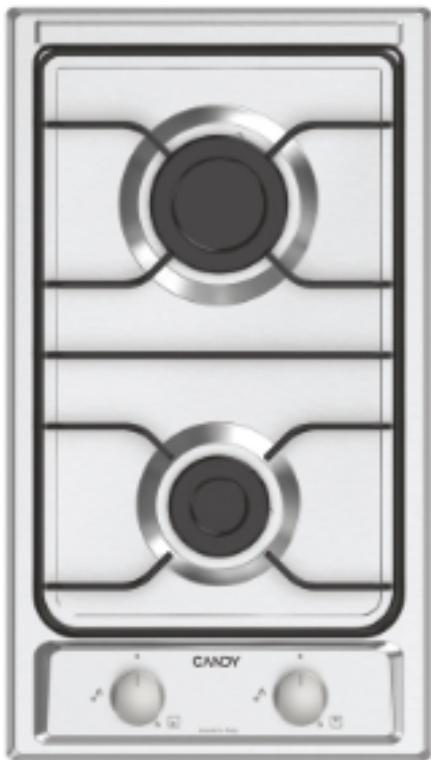

CANDY

Idea

CHW23X

- ✓ Smaltované mřížky
- ✓ Ovládací knoflíky
- ✓ Zóny s různými rozměry

ZÁKLADNÍ VLASTNOSTI

Název produktu	CHW23X
Kód produktu	33803292
EAN kód	8059019068541
Typ varné desky	Plyn
Počet varných zón	2

Plynový hořák

Typ 2. topného tělesa

Plynový hořák

VZHLED

Barva těla

Nerezová

Základní povrchový materiál

Nerezová deska

Typ ovládání

Knoflíky

Barva ovládacího knoflíku

Nerez

Typ mřížek

Wire

Typ víka

Žádné