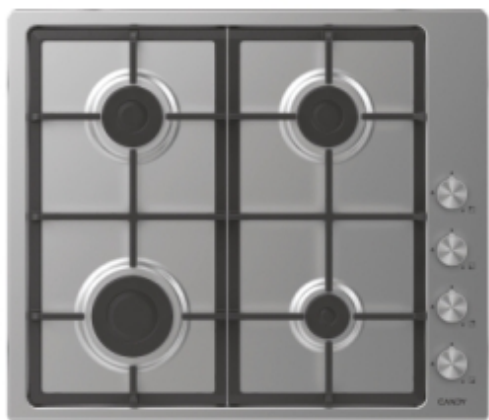

CANDY

Moderna

CHG6LPX

- ✓ Litinové podpěry
- ✓ Postranní knoflíky
- ✓ Zóny s různými rozměry

ZÁKLADNÍ VLASTNOSTI

Název produktu	CHG6LPX
Kód produktu	33801911
EAN kód	8016361961111
Typ varné desky	Plyn
Počet varných zón	4

Typ 2. topného tělesa	Plynový hořák
Typ 3. topného tělesa	Plynový hořák
Typ 4. topného tělesa	Plynový hořák

VZHLED

Barva těla	Nerezová
Základní povrchový materiál	Nerezová deska
Typ ovládání	Knoflíky
Barva ovládacího knoflíku	Nerez
Typ mřížek	Litina