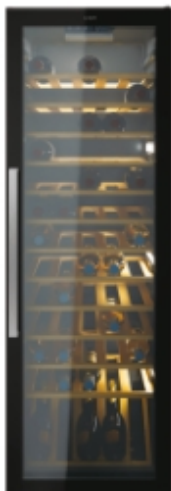

CANDY

DiVino

CWC 200 EELW/NF

- ✓ Skleněná dvířka a bambusové police
- ✓ Dokonalé skladovací podmínky
- ✓ Další obsah prostřednictvím aplikace
- ✓ Elektronický ovládací panel
- ✓ Třída G

ZÁKLADNÍ VLASTNOSTI

EAN kód	8059019083995
Kód produktu	34005617
Název produktu	CWC 200 EELW/NF
Výrobce	Candy Hoover Group S.r.l.
Počet standardních lahví vína	81
Instalace	Volně stojící

TECHNICKÉ SPECIFIKACE

Konektivita	Dálkové ovládání (Wi-Fi)
IoT App	simply-Fi
Typ ovládání	Digitální
Typ osvětlení	LED
Proud (A)	0.8
Frekvence (Hz)	50
Napětí (V)	220-240

PROGRAMY A FUNKCE

Počet teplotních zón	1
Varovný signál při poruše	Ne

VZHLED

Barva těla	Černá
Materiál polic	Dřevo
Počet polic	12 + 1 wine rack
Rám	Ne
Zaměnitelné panty	Ne
Závěs dveří	Pravé

VÝKON

Klimatická třída	N ST
Energetická třída	G
Roční spotřeba elektrické energie (NEL 2020)	158
Třída emisí akustického hluku (NEL 2020)	C
Emise akustického hluku (NEL 2020)	39

ROZMĚRY

Výška (mm)	1460
Šířka (mm)	490
Hloubka (mm)	545
Výška s obalem (mm)	1495
Šířka s obalem (mm)	535
Hloubka s obalem (mm)	585
Hmotnost s obalem (kg)	48
Čistá hmotnost (kg)	45