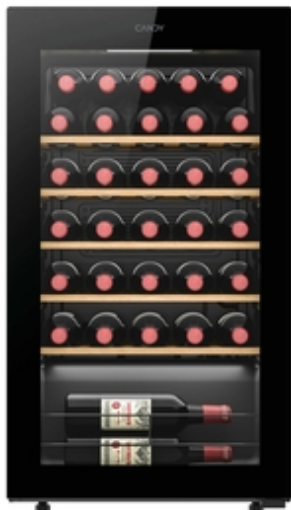

# CANDY

## ZÁKLADNÍ VLASTNOSTI

EAN kód	8059019081496
Kód produktu	34005570
Název produktu	CWC034
Výrobce	Candy Hoover Group S.r.l.
Počet standardních lahví vína	34
Instalace	Volně stojící

## VZHLED

Barva těla	Černá
Materiál polic	Dřevo
Počet polic	5
Rám	Ano
Typ skla	Průhledné
Materiál rukojeti	Plast
Zaměnitelné panty	Ano
Závěs dveří	Pravé
Instalační systém krycích dveří	Pevná montáž s otvorem pro pant