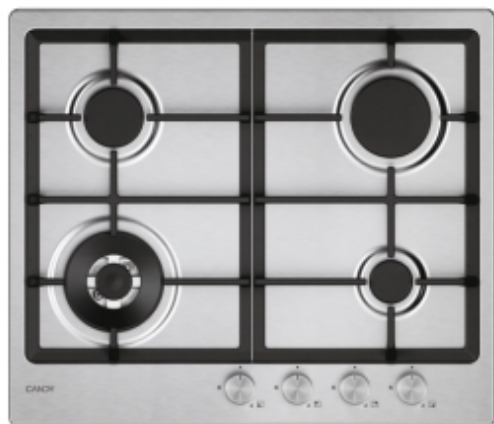

CANDY

CHG6BF4WTX

- ✓ WOK hořák
- ✓ Litinové podpěry
- ✓ Podpěry lze mýt v myčce

ZÁKLADNÍ VLASTNOSTI

Název produktu	CHG6BF4WTX
Kód produktu	33803487
EAN kód	8059019092782
Výrobce	Candy Hoover Group S.r.l.
Počet varných zón	4
Typ varné desky	Plyn

VZHLED

Barva těla	Nerezová
Základní povrchový materiál	Nerez/Ocel
Typ ovládání	Knoflíky
Barva ovládacího knoflíku	Nerez
Typ mřížek	Litina
Typ víka	Žádné

VÝKON

Výkon 1. topného tělesa (W)	1750
Výkon 2. topného tělesa (W)	2500
Výkon 3. topného tělesa (W)	1000
Výkon 4. topného tělesa (W)	4000
Spotřeba energie v režimu vypnuto	0.5
Spotřeba energie v pohotovostním režimu	Není k dispozici
Spotřeba energie v pohotovostním režimu s informačním displejem	Není k dispozici
Spotřeba energie v aktivním pohotovostním režimu	Není k dispozici
Vizuální informace: vypnuto/pohotovostní režim/ displej v pohotovostním režimu/ aktivní pohotovostní režim	20