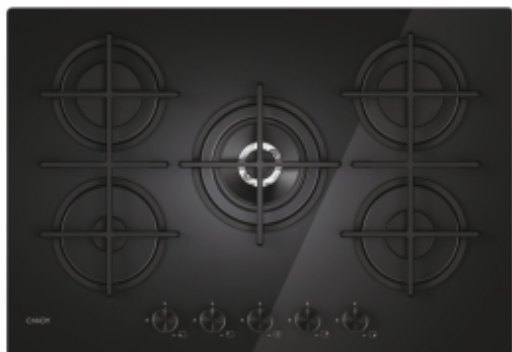

CANDY

CVG74WTB

- ✓ WOK hořák
- ✓ Litinové podpěry
- ✓ Podpěry lze mýt v myčce
- ✓ Tvrzené sklo

ZÁKLADNÍ VLASTNOSTI

Název produktu	CVG74WTB
Kód produktu	33803484
EAN kód	8059019092751
Výrobce	Candy Hoover Group S.r.l.
Počet varných zón	5
Typ varné desky	Plyn na skle

VZHLED

Barva těla	Černá
Základní povrchový materiál	Tvrzené sklo
Typ ovládání	Knoflíky
Barva ovládacího knoflíku	Nerez
Typ mřížek	Litina
Typ víka	Žádné

VÝKON

Výkon 1. topného tělesa (W)	1000
Výkon 2. topného tělesa (W)	2700
Výkon 3. topného tělesa (W)	2700
Výkon 4. topného tělesa (W)	1750
Výkon 5. topného tělesa (W)	4000
Spotřeba energie v režimu vypnuto	0.5
Spotřeba energie v pohotovostním režimu	Není k dispozici
Spotřeba energie v pohotovostním režimu s informačním displejem	Není k dispozici
Spotřeba energie v aktivním pohotovostním režimu	Není k dispozici
Vizuální informace: vypnuto/pohotovostní režim/ displej v pohotovostním režimu/ aktivní pohotovostní režim	20