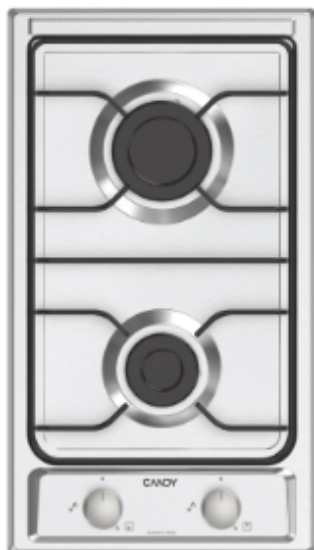

# CANDY

## Idea

CHW23X

- ✓ Smaltované mřížky
- ✓ Ovládací knoflíky
- ✓ Zóny s různými rozměry

## ZÁKLADNÍ VLASTNOSTI

Název produktu	CHW23X
Kód produktu	33803292
EAN kód	8059019068541
Výrobce	Candy Hoover Group S.r.l.
Počet varných zón	2
Typ varné desky	Plyn

## VZHLED

Barva těla	Nerezová
Základní povrchový materiál	Nerezová deska
Typ ovládání	Knoflíky
Barva ovládacího knoflíku	Nerez
Typ mřížek	Wire
Typ víka	Žádné