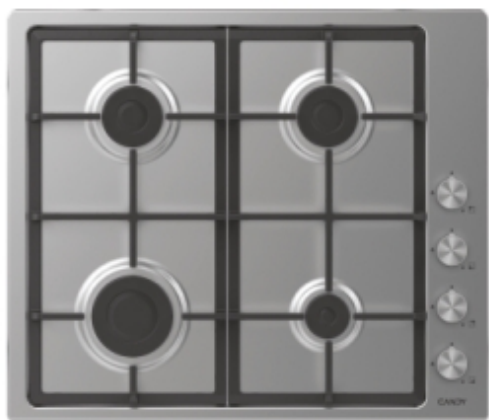

CANDY

Moderna

CHG6LPX

- ✓ Litinové podpěry
- ✓ Postranní knoflíky
- ✓ Zóny s různými rozměry

ZÁKLADNÍ VLASTNOSTI

Název produktu	CHG6LPX
Kód produktu	33801911
EAN kód	8016361961111
Výrobce	Candy Hoover Group S.r.l.
Počet varných zón	4
Typ varné desky	Plyn

VZHLED

Barva těla	Nerezová
Základní povrchový materiál	Nerezová deska
Typ ovládání	Knoflíky
Barva ovládacího knoflíku	Nerez
Typ mřížek	Litina

VÝKON

Výkon 1. topného tělesa (W)	2500
Výkon 2. topného tělesa (W)	1750
Výkon 3. topného tělesa (W)	1750
Výkon 4. topného tělesa (W)	1000
Spotřeba energie v režimu vypnuto	0.5
Spotřeba energie v pohotovostním režimu	Není k dispozici
Spotřeba energie v pohotovostním režimu s informačním displejem	Není k dispozici
Spotřeba energie v aktivním pohotovostním režimu	Není k dispozici
Vizuální informace: vypnuto/pohotovostní režim/ displej v pohotovostním režimu/ aktivní pohotovostní režim	20