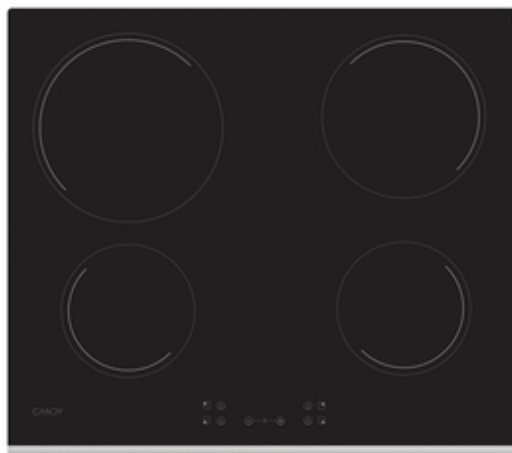

# CANDY

## Idea

CH64XB

- ✓ Power Management
- ✓ Nerezový metalický rám
- ✓ Uživatelské rozhraní s centrálním ovládním

## ZÁKLADNÍ VLASTNOSTI

Název produktu	CH64XB
Kód produktu	33801795
EAN kód	8016361954892
Typ varné desky	Sklokeramika
Počet varných zón	4

## VZHLED

Barva těla	Černá
------------	-------

Základní povrchový materiál	Sklokeramika
-----------------------------	--------------

Typ ovládání	Dotykové ovládání
--------------	-------------------

Typ víka	Žádné
----------	-------