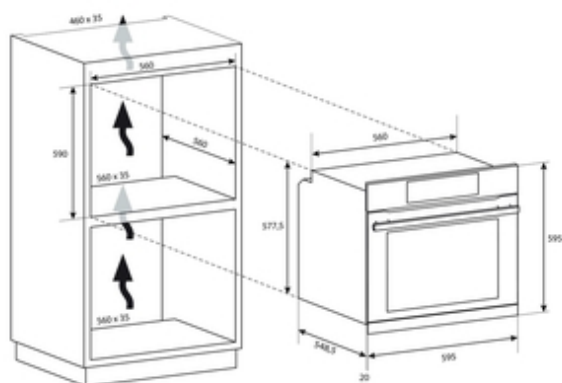

CANDY

IDEA

F MCIDC X605/CA

- ✓ Energetická třída A+
- ✓ Easy steam
- ✓ Cooklight
- ✓ Vnitřní prostor s prolisy

ZÁKLADNÍ VLASTNOSTI

Název produktu	F MCIDC X605/CA
Kód produktu	33704197
EAN kód	8059019096766
Výrobce	Candy Hoover Group S.r.l.
Zdroj energie	Elektrická
Zabudovaný čistící systém	Ne
Objem trouby (l) - pečící prostor 1	65
Druh trouby	Konvenční (klasická) + ventilátor

TECHNICKÉ SPECIFIKACE

Konektivita	Chytrý obsah
IoT App	hOn
Technologie	Easy Steam

Typ ovládání	Mechanické s digitálním časovačem
Motorizovaný otočný rožň	Ne
Typ pojezdů	Zabudované
Podnos	1 x 40mm
Rošty	1

ROZMĚRY

Rozměry výrobku (mm)	595 x 595 x 568
Požadovaná velikost výklenku pro instalaci (mm)	585 x 560 x 560
Čistá výška (mm)	595
Šířka produktu (mm)	595
Čistá hloubka (mm)	568
Výška s obalem (mm)	665
Šířka s obalem (mm)	620
Hloubka s obalem (mm)	646
Čistá hmotnost (kg)	25,78
Hmotnost s obalem (kg)	27,48