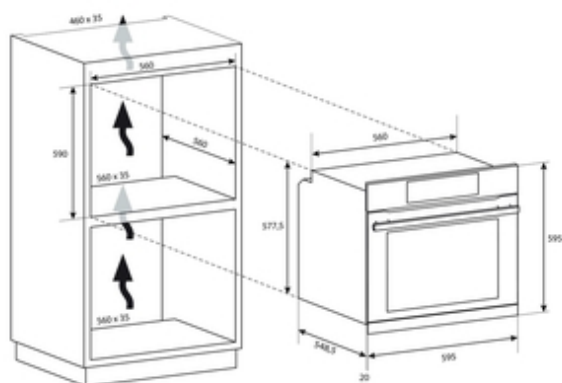

CANDY

IDEA

F MCIDC X605/CA

- ✓ Energetická třída A+
- ✓ Easy steam
- ✓ Cooklight
- ✓ Vnitřní prostor s prolisy

ZÁKLADNÍ VLASTNOSTI

Název produktu	F MCIDC X605/CA
Kód produktu	33704197
EAN kód	8059019096766
Výrobce	Candy Hoover Group S.r.l.
Zdroj energie	Elektrická
Zabudovaný čistící systém	Ne
Objem trouby (l) - pečící prostor 1	65
Druh trouby	Konvenční (klasická) + ventilátor

TECHNICKÉ SPECIFIKACE

Konektivita	Chytrý obsah
IoT App	hOn
Technologie	Easy Steam