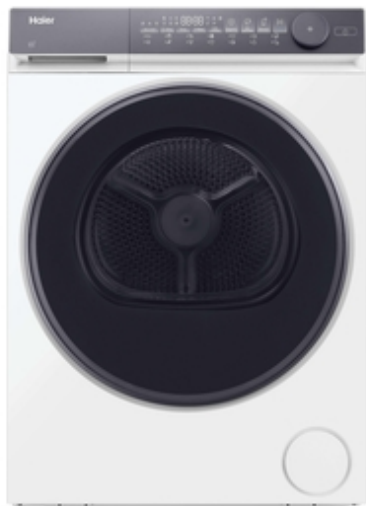

X SERIES 7

HD80-C367TU1

- ✓ Ion AirFresh
- ✓ Navržena pro životnost 20 let
- ✓ I-Refresh
- ✓ Funkce Hygienic
- ✓ Energetická třída C
- ✓ AI Power Drive Invertorový motor
- ✓ Ovládání pomocí aplikace hOn
- ✓ I-Time
- ✓ Tepelné čerpadlo
- ✓ Trojitý filtr

ZÁKLADNÍ VLASTNOSTI

Název produktu	HD80-C367TU1-S
Kód produktu	31103058
EAN kód	6921081530474
Výrobce	Qingdao Haier Washing Machine Co. Ltd.
Vestavný / volně stojící model	Volně stojící
Kapacita prádla (kg)	8
Typ sušení	Tepelné čerpadlo s invertorem

TECHNICKÉ SPECIFIKACE

Konektivita	Pokročilé dálkové ovládání (Wi-Fi + BLUETOOTH®)
IoT App	hOn
Materiál bubnu	Nerez
Displej	LED
Typ zástrčky	Schuko - EU

Napětí (V)	220-240
Umístění nádoby na vodu	Haier Water Tank
Motor	BPM

VZHLED

Barva těla	Bílá
Barva dvířek	Stříbrná
Reverzibilní otevírání dveří	Ne
Barva ovládacího kolečka	Starry Silver

PŘÍSLUŠENSTVÍ

Odpadní hadice pro odtok vody	Ano
Skládací stojan na boty	Ne

VÝKON A SPOTŘEBA