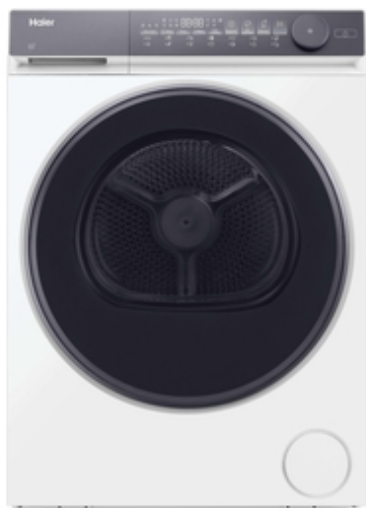

## X SERIES 7

HD70-C367TU1

- ✓ Ion AirFresh
- ✓ Navržena pro životnost 20 let
- ✓ I-Refresh
- ✓ Funkce Hygienic
- ✓ Energetická třída C
- ✓ AI Power Drive Invertorový motor
- ✓ Ovládání pomocí aplikace hOn
- ✓ I-Time
- ✓ Tepelné čerpadlo
- ✓ Trojitý filtr

## ZÁKLADNÍ VLASTNOSTI

|                                |  |
|--------------------------------|--|
| Název produktu                 | HD70-C367TU1-S                         |
| Kód produktu                   | 31103052                               |
| EAN kód                        | 6921081518670                          |
| Výrobce                        | Qingdao Haier Washing Machine Co. Ltd. |
| Vestavný / volně stojící model | Volně stojící                          |
| Kapacita prádla (kg)           | 7                                      |
| Typ sušení                     | Tepelné čerpadlo s invertorem          |

## TECHNICKÉ SPECIFIKACE

|                |   |
|----------------|---|
| Konektivita    | Pokročilé dálkové ovládání (Wi-Fi + BLUETOOTH®) |
| IoT App        | hOn   |
| Materiál bubnu | Nerez   |
| Displej        | LED   |
| Typ zástrčky   | Schuko - EU                                     |

## VZHLED

|                              |          |
|------------------------------|----------|
| Barva těla                   | Bílá     |
| Barva dvířek                 | Stříbrná |
| Dveře                        | Skleněné |
| Reverzibilní otevírání dveří | Ano      |