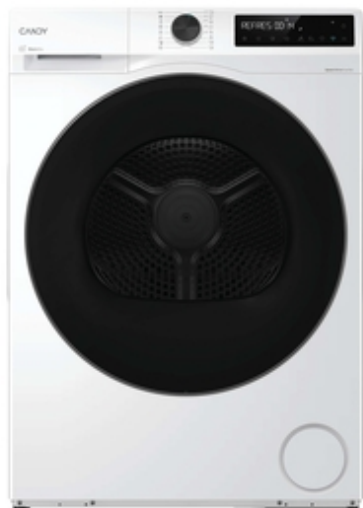

CANDY

Candy ProDry 550

BPS 8N2BX-S

- ✓ Energetická třída D
- ✓ Odstraní 99,9% bakterií
- ✓ Programy pro choulostivé tkaniny
- ✓ Rovnoměrné sušení pro skvělé výsledky
- ✓ Konektivita
- ✓ Aplikace hOn
- ✓ Zmírnění pomačkání
- ✓ Čtyři úrovně vysušení
- ✓ Funkce Paměť
- ✓ Genius program - vysušení prádla za 59 minut
- ✓ Certifikace Woolmark

ZÁKLADNÍ VLASTNOSTI

Název produktu	BPS 8N2BX-S
Kód produktu	31103043
EAN kód	8059019116426
Výrobce	Candy Hoover Group S.r.l.
Vestavný / volně stojící model	Volně stojící
Kapacita prádla (kg)	8
Typ sušení	Tepelné čerpadlo s invertorem

TECHNICKÉ SPECIFIKACE

Konektivita	Pokročilé dálkové ovládání (Wi-Fi + BLUETOOTH®)
IoT App	hOn
Materiál bubny	Nerez

Displej	SCROLLING TEXT 6+4
Typ zástrčky	Schuko - EU
Napětí (V)	220-240
Umístění nádoby na vodu	Haier Water Tank
Motor	AC

PROGRAMY A FUNKCE

Ukazatel ucpaného filtru	Ano
Kontrolka konce cyklu	Ano
Indikátor plnosti nádoby na vodu	Ano
Počet programů	16
Možnost odloženého startu	Ano (až o 24h)
Osvětlení bubnu	Ne

VZHLED

Barva těla	Bílá
Barva dvířek	Černá
Reverzibilní otevírání dveří	Ne
Barva ovládacího kolečka	Bílá