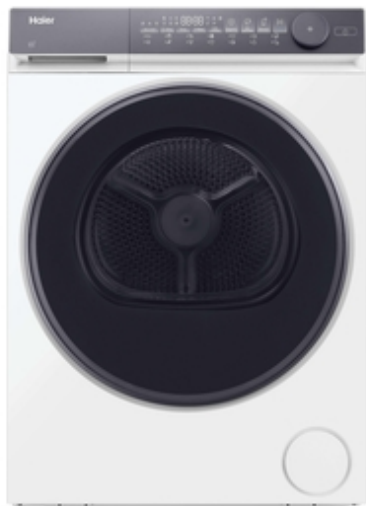

## X SERIES 7

HD90-C367U1

- ✓ Ion AirFresh
- ✓ Navržena pro životnost 20 let
- ✓ Funkce Hygienic
- ✓ Energetická třída C
- ✓ AI Power Drive Invertorový motor
- ✓ Ovládání pomocí aplikace hOn
- ✓ I-Time
- ✓ Tepelné čerpadlo
- ✓ Trojitý filtr

### ZÁKLADNÍ VLASTNOSTI

Název produktu	HD90-C367U1-S
Kód produktu	31102967
EAN kód	6921081516300
Výrobce	Qingdao Haier Washing Machine Co. Ltd.
Vestavný / volně stojící model	Volně stojící
Kapacita prádla (kg)	9
Typ sušení	Tepelné čerpadlo s invertorem

### TECHNICKÉ SPECIFIKACE

Konektivita	Pokročilé dálkové ovládání (Wi-Fi + BLUETOOTH®)
IoT App	hOn
Materiál bubnu	Nerez
Objem bubnu (l)	126
Displej	LED

Typ zástrčky	Schuko - EU
Napětí (V)	220-240
Umístění nádoby na vodu	Haier Water Tank
Motor	BPM
Full Reverse motor	Ne

## VZHLED

Barva těla	Bílá
Barva dvířek	Antracit
Dveře	Skleněné
Reverzibilní otevírání dveří	Ne
Barva/Materiál rukojeti	Antracit
Barva knoflíku	Světle šedá
Barva ovládacího kolečka	Starry Silver