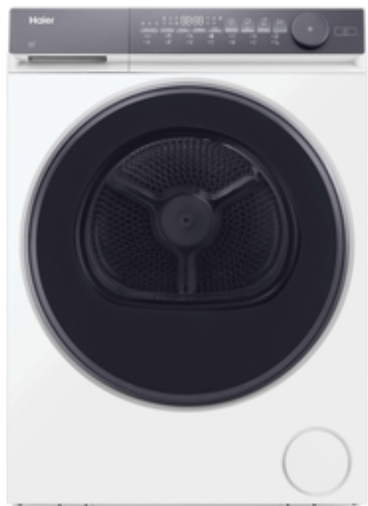

Haier

X SERIES 7

HD100-C367U1

- ✓ Ion AirFresh
- ✓ Navržena pro životnost 20 let
- ✓ Hygienický program
- ✓ Energetická třída C
- ✓ AI Power Drive Invertorový motor
- ✓ Ovládání pomocí aplikace hOn
- ✓ I-Time
- ✓ Tepelné čerpadlo
- ✓ Trojitý filtr

ZÁKLADNÍ VLASTNOSTI

Název produktu	HD100-C367U1-S
Kód produktu	31102958
EAN kód	6921081515631
Výrobce	Qingdao Haier Washing Machine Co. Ltd.
Vestavný / volně stojící model	Volně stojící
Kapacita prádla (kg)	10
Typ sušení	Tepelné čerpadlo s invertorem

TECHNICKÉ SPECIFIKACE

Konektivita	Pokročilé dálkové ovládání (Wi-Fi + BLUETOOTH®)
IoT App	hOn
Materiál bubnu	Nerez
Objem bubnu (l)	126
Displej	LED

Typ zástrčky	Schuko - EU
Napětí (V)	220-240
Umístění nádoby na vodu	Haier Water Tank
Motor	BPM
Full Reverse motor	Ne

VZHLED

Barva těla	Bílá
Barva dvířek	Antracit
Dveře	Skleněné
Reverzibilní otevírání dveří	Ne
Barva/Materiál rukojeti	Antracit
Barva knoflíku	Light Gray
Barva ovládacího kolečka	Starry Silver

PŘÍSLUŠENSTVÍ