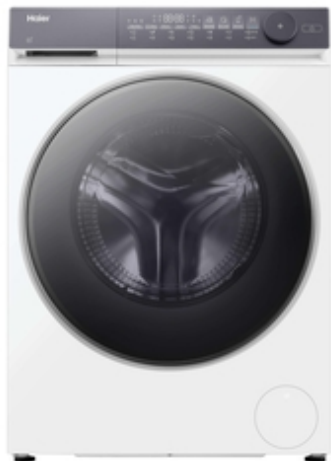

Haier

X SERIES 7

HWD100-B14367U1

- ✓ Flexy Time
- ✓ ABT Antibakteriální ochrana
- ✓ Konektivita s aplikací hOn
- ✓ Antialergenní péče
- ✓ I-Refresh
- ✓ Smart AI
- ✓ Smart Dual Spray

ZÁKLADNÍ VLASTNOSTI

Název produktu	HWD100-B14367U1
Kód produktu	31021008
EAN kód	6921081520185
Výrobce	Qingdao Haier Washing Machine Co. Ltd.
Kapacita praní bavlna (kg)	10
Kapacita sušení bavlna (kg)	6
Maximální počet otáček za minutu (rpm)	1400
Vestavná/Volně stojící	Volně stojící

TECHNICKÉ SPECIFIKACE

IoT App	hOn
Konektivita	Pokročilé dálkové ovládání (Wi-Fi + BLUETOOTH®)
Displej	Dotykový
Materiál bubnu	Nerez ocel

Motor	Direct Motion
Typ zástrčky	Schuko - EU
Napětí (V)	220-240

PROGRAMY A FUNKCE