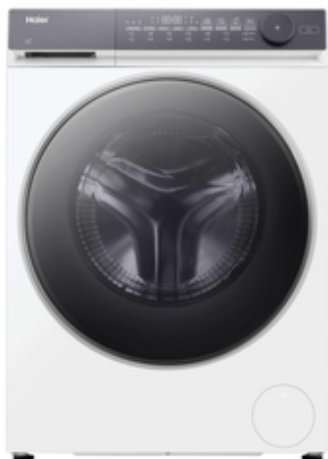

## X SERIES 7

HWD90-B14367U1

- ✓ Flexy Time
- ✓ Systém proti zanášení textilním prachem
- ✓ 25 let životnost
- ✓ Motor s přímým pohonem Direct Motion
- ✓ ABT Antibakteriální ochrana
- ✓ Energetická třída A-35%
- ✓ Konektivita s aplikací hOn
- ✓ Antialergenní péče
- ✓ I-Refresh
- ✓ Smart AI