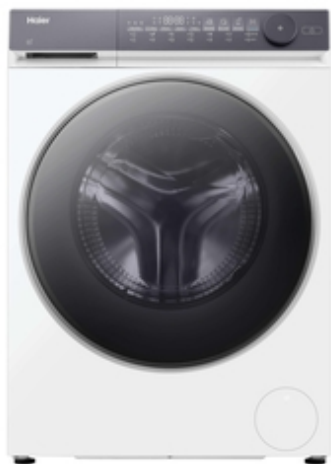

Haier

X SERIES 7

HWD90-B14367U1

- ✓ Flexy Time
- ✓ Systém proti zanášení textilním prachem
- ✓ 25 let životnost
- ✓ Motor s přímým pohonem Direct Motion
- ✓ ABT Antibakteriální ochrana
- ✓ Energetická třída A-35%
- ✓ Konektivita s aplikací hOn
- ✓ Antialergenní péče
- ✓ I-Refresh
- ✓ Smart AI
- ✓ Smart Dual Spray

ZÁKLADNÍ VLASTNOSTI

Název produktu	HWD90-B14367U1
Kód produktu	31021007
EAN kód	6921081520178
Výrobce	Qingdao Haier Washing Machine Co. Ltd.
Kapacita praní bavlna (kg)	9
Kapacita sušení bavlna (kg)	6
Maximální počet otáček za minutu (rpm)	1400
Vestavná/Volně stojící	Volně stojící

TECHNICKÉ SPECIFIKACE

IoT App	hOn
Konektivita	Pokročilé dálkové ovládání (Wi-Fi + BLUETOOTH®)
Displej	Dotykový

Materiál bubnu	Nerez ocel
Motor	Direct Motion
Typ zástrčky	Schuko - EU
Napětí (V)	220-240

PROGRAMY A FUNKCE