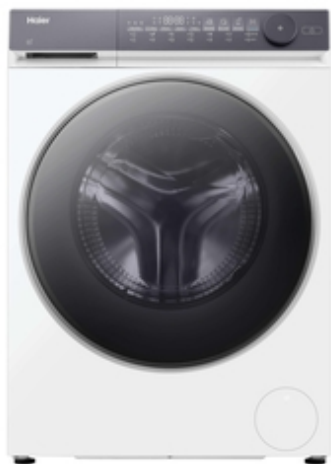

Haier

X SERIES 7

HWD90-BP14367TU1

- ✓ Flexy Time
- ✓ 25 let životnost
- ✓ Motor s přímým pohonem Direct Motion
- ✓ ABT Antibakteriální ochrana
- ✓ A-30%
- ✓ AI Power Drive
- ✓ Konektivita s aplikací hOn
- ✓ Antialergenní péče
- ✓ I-Refresh
- ✓ Smart AI
- ✓ Smart Dual Spray

ZÁKLADNÍ VLASTNOSTI

Název produktu	HWD90-BP14367TU1
Kód produktu	31020995
EAN kód	6921081519387
Výrobce	Qingdao Haier Washing Machine Co. Ltd.
Kapacita praní bavlna (kg)	9
Kapacita sušení bavlna (kg)	5
Maximální počet otáček za minutu (rpm)	1400
Vestavná/Volně stojící	Volně stojící

TECHNICKÉ SPECIFIKACE

IoT App	hOn
Konektivita	Pokročilé dálkové ovládání (Wi-Fi + BLUETOOTH®)
Displej	Dotykový

Materiál bubnu	Nerez ocel
Motor	Invertor BPM
Typ zástrčky	Schuko - EU
Napětí (V)	220-240

PROGRAMY A FUNKCE