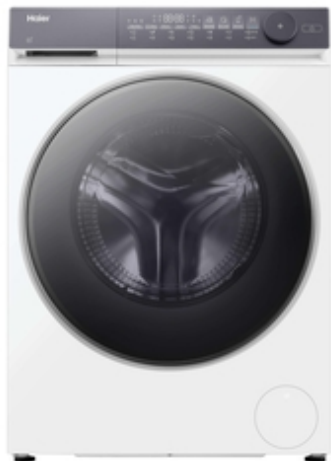

Haier

X SERIES 7

HWD80-BP14367TU1

- ✓ Flexy Time
- ✓ ABT Antibakteriální ochrana
- ✓ A-30%
- ✓ AI Power Drive
- ✓ Konektivita s aplikací hOn
- ✓ Antialergenní péče
- ✓ I-Refresh
- ✓ Smart AI
- ✓ Smart Dual Spray

ZÁKLADNÍ VLASTNOSTI

Název produktu	HWD80-BP14367TU1
Kód produktu	31020988
EAN kód	6921081519356
Výrobce	Qingdao Haier Washing Machine Co. Ltd.
Kapacita praní bavlna (kg)	8
Kapacita sušení bavlna (kg)	5
Maximální počet otáček za minutu (rpm)	1400
Vestavná/Volně stojící	Volně stojící

TECHNICKÉ SPECIFIKACE

IoT App	hOn
Konektivita	Pokročilé dálkové ovládání (Wi-Fi + BLUETOOTH®)
Displej	Dotykový
Materiál bubny	Nerez ocel

Motor	Invertor BPM
Typ zástrčky	Schuko - EU
Napětí (V)	220-240

PROGRAMY A FUNKCE