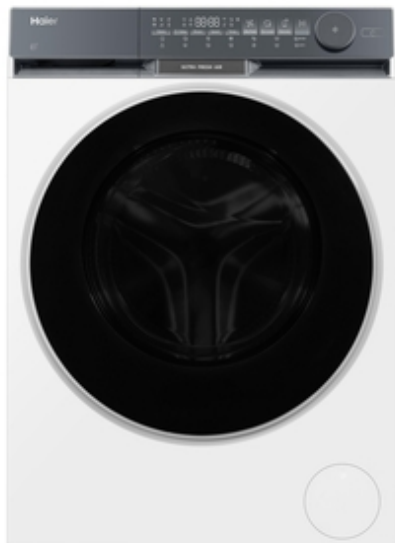

Haier

HWD90-BP14387TU1

✓ AI Power Drive

ZÁKLADNÍ VLASTNOSTI

Název produktu	HWD90-BP14387TU1
Kód produktu	31020985
EAN kód	6921081521243
Výrobce	Qingdao Haier Washing Machine Co. Ltd.
Kapacita praní bavlna (kg)	9
Kapacita sušení bavlna (kg)	5
Maximální počet otáček za minutu (rpm)	1400
Vestavná/Volně stojící	Volně stojící

TECHNICKÉ SPECIFIKACE

IoT App	hOn
Konektivita	Pokročilé dálkové ovládání (Wi-Fi + BLUETOOTH®)
Displej	Dotykový
Materiál bubny	Nerez ocel

Motor	Invertor BPM
Typ zástrčky	Schuko - EU
Napětí (V)	220-240

PROGRAMY A FUNKCE