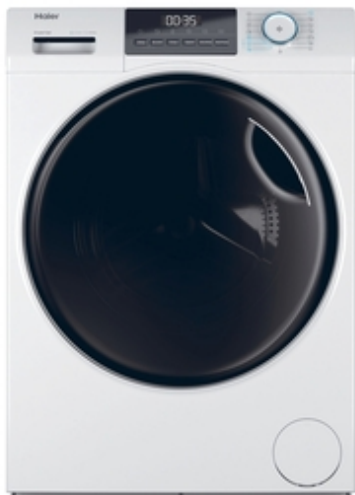

Haier

I-Pro Series 1

HWD100-BP16929A

- ✓ Energetická účinnost A-20%
- ✓ AI Power Drive
- ✓ Funkce I-Refresh
- ✓ Polštářkový buben - jemná péče o prádlo

ZÁKLADNÍ VLASTNOSTI

Název produktu	HWD100-BP16929A
Kód produktu	31020625
EAN kód	6921081507391
Výrobce	Qingdao Haier Washing Machine Co. Ltd.
Kapacita praní bavlna (kg)	10
Kapacita sušení bavlna (kg)	6
Maximální počet otáček za minutu (rpm)	1600
Vestavná/Volně stojící	Volně stojící

TECHNICKÉ SPECIFIKACE

IoT App	Není k dispozici
Konektivita	Bez konektivity
Displej	Dotykový
Materiál bubnu	Nerez ocel

Motor	Invertor BPM
Typ zástrčky	Schuko - EU
Napětí (V)	220-240

PROGRAMY A FUNKCE

Certifikace Woolmark	Ne
Počet programů	15
Možnost odloženého startu	Ano (až o 24h)
Autodose	Ne
Pára	Ano