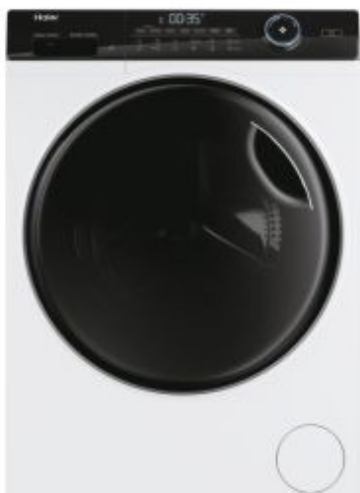

I-Pro Series 5

HW90-B14959EU1

- ✓ **Program Refresh** osvěží vaše oblečení, dokonce i to jemné, vysoce efektivním a inovativním způsobem, pomocí technologie páry, která odstraní pachy, jemný prach a alergenů a zároveň zmírní pomačkání a změkčí tkaniny.
- ✓ Motor Direct Motion
- ✓ Smart Dual Spray
- ✓ Antibakteriální ošetření
- ✓ Velká kapacita bubnu
- ✓ Washing-Lens
- ✓ Konektivita Wifi a aplikace hOn
- ✓ Pillow drum
- ✓ Osvětlení bubnu
- ✓ Aplikace hOn a Wifi připojení
- ✓ Odložený konec programu až o 24 hod
- ✓ Automatická detekce hmotnosti
- ✓ I-Time
- ✓ Široký plnicí otvor
- ✓ Třída A-10%

ZÁKLADNÍ VLASTNOSTI

Název produktu	HW90-B14959EU1-S
Kód produktu	31019961
EAN kód	6921081500439
Výrobce	Qingdao Haier Washing Machine Co. Ltd.
Kapacita prádla - bavlna (kg)	9
Maximální rychlost odstředování (ot./min)	1400
Vestavná / Volně stojící	Volně stojící
Typ plnění	Přední

TECHNICKÉ SPECIFIKACE

IoT App	hOn
Motor	Direct Motion
Materiál bubnu	Nerezová ocel
Objem bubnu (l)	63
Typ zástrčky	Schuko - EU
Napětí (V)	220-240
Konektivita	Pokročilé dálkové ovládání (Wi-Fi + BLUETOOTH®)

PROGRAMY A FUNKCE

Možnost odloženého startu	Ano (až o 24h)
Autodose	Ne
Pára	Ano

VZHLED

Barva těla	Bílá
Barva ovládacího kolečka	Černá
Barva dvířek	Černá

VÝKON A SPOTŘEBA

Energetická třída	A
Vážená spotřeba energie 100 cyklů, eco 40-60 - směrnice (2019/2014 EU) (kWh)	42
Délka programu při plné náplni (hod)	3:48
Spotřeba vody - směrnice (2019/2014 EU) (l)	46
Hlučnost odstředování (dB(A))	69
Třída emisí akustického hluku (NEL 2020)	A