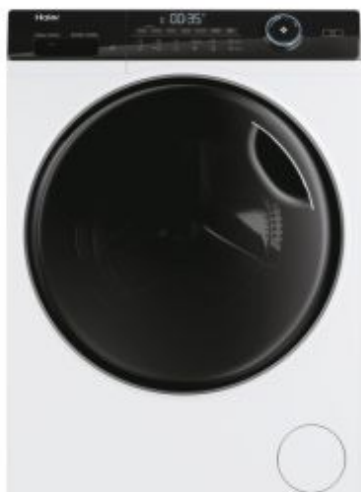

I-Pro Series 5

HW80-B14959TU1

- ✓ Program Refresh
- ✓ Motor Direct Motion
- ✓ Smart Dual Spray
- ✓ Antibakteriální ošetření
- ✓ Velká kapacita bubnu
- ✓ Washing-Lens
- ✓ Konektivita Wifi a aplikace hOn
- ✓ Pillow drum
- ✓ Osvětlení bubnu
- ✓ Aplikace hOn a Wifi připojení
- ✓ Odložený konec programu až o 24 hod
- ✓ Automatická detekce hmotnosti
- ✓ I-Time
- ✓ Široký plnicí otvor
- ✓ Třída A

ZÁKLADNÍ VLASTNOSTI

Název produktu	HW80-B14959TU1-S
Kód produktu	31019005
EAN kód	6921081593844
Vestavná / Volně stojící	Volně stojící
Typ plnění	Přední
Kapacita prádla - bavlna (kg)	8
Maximální rychlost odstředování (ot./min)	1400

TECHNICKÉ SPECIFIKACE

Motor	Direct Motion
-------	---------------

Materiál bubnu	Nerezová ocel
Objem bubnu (l)	0
Typ zástrčky	Schuko - EU
Napětí (V)	220-240
Konektivita	Pokročilé dálkové ovládání (Wi-Fi + BLE)
IoT App	hOn