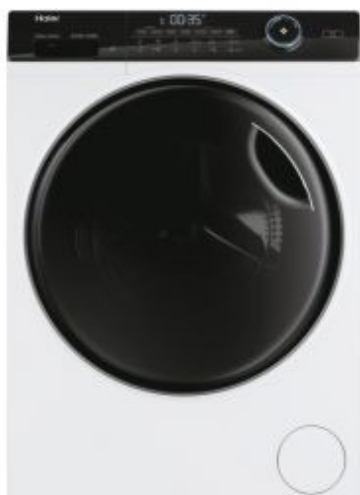

I-Pro Series 5

HWD80-B14959U1

- ✓ I-Refresh
- ✓ Direct Motion Motor
- ✓ Profesionální výsledky praní
- ✓ Smart Dual Spray
- ✓ Antibakteriální ošetření
- ✓ Velká kapacita bubnu
- ✓ Washing-Lens
- ✓ Konektivita Wifi a aplikace hOn
- ✓ Pillow drum pro jemné prádlo
- ✓ Osvětlení bubnu
- ✓ Aplikace hOn a Wifi připojení
- ✓ Odložený konec programu až o 24 hod
- ✓ Automatická detekce hmotnosti
- ✓ Široký otvor plnění

ZÁKLADNÍ VLASTNOSTI

Název produktu	HWD80-B14959U1
Kód produktu	31019000
EAN kód	6921081593547
Výrobce	Qingdao Haier Washing Machine Co. Ltd.
Kapacita praní bavlna (kg)	8
Kapacita sušení bavlna (kg)	5
Maximální počet otáček za minutu (rpm)	1400
Vestavná/Volně stojící	Volně stojící

TECHNICKÉ SPECIFIKACE

IoT App	hOn
---------	-----

Konektivita	Pokročilé dálkové ovládání (Wi-Fi + BLUETOOTH®)
Materiál bubnu	Nerez ocel
Motor	Direct Motion
Typ zástrčky	Schuko - EU
Napětí (V)	220-240

PROGRAMY A FUNKCE