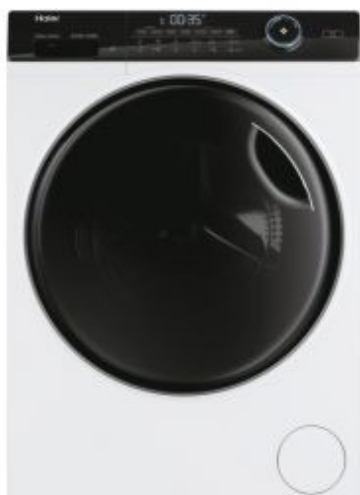

I-Pro Series 5

HWD90-B14959U1

- ✓ I-Refresh
- ✓ Direct Motion Motor
- ✓ Profesionální výsledky praní
- ✓ Smart Dual Spray
- ✓ Antibakteriální ošetření
- ✓ Velká kapacita bubnu
- ✓ Washing-Lens
- ✓ Konektivita Wifi a aplikace hOn
- ✓ Pillow drum pro jemné prádlo
- ✓ Osvětlení bubnu
- ✓ Aplikace hOn a Wifi připojení
- ✓ Odložený konec programu až o 24 hod
- ✓ Automatická detekce hmotnosti
- ✓ Široký otvor plnění

ZÁKLADNÍ VLASTNOSTI

Název produktu	HWD90-B14959U1
Kód produktu	31018999
EAN kód	6921081593622
Výrobce	Qingdao Haier Washing Machine Co. Ltd.
Kapacita praní bavlna (kg)	9
Kapacita sušení bavlna (kg)	6
Maximální počet otáček za minutu (rpm)	1400
Vestavná/Volně stojící	Volně stojící

TECHNICKÉ SPECIFIKACE

IoT App	hOn
---------	-----

Konektivita	Pokročilé dálkové ovládání (Wi-Fi + BLUETOOTH®)
Materiál bubnu	Nerez ocel
Motor	Direct Motion
Typ zástrčky	Schuko - EU
Napětí (V)	220-240

PROGRAMY A FUNKCE